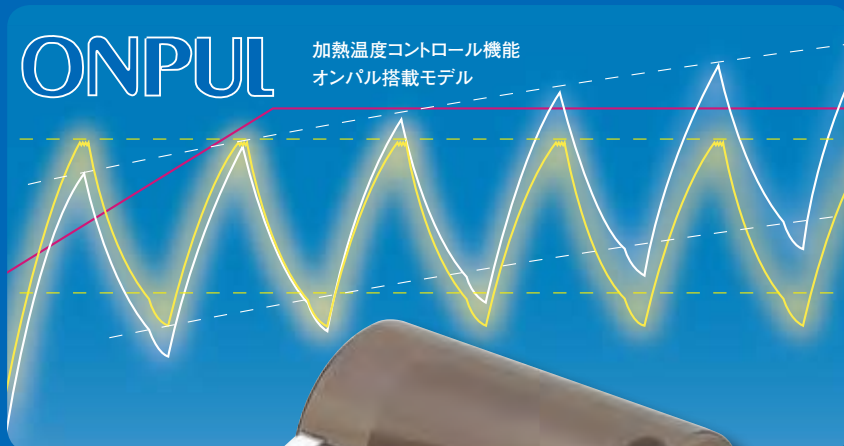

様々なシチュエーションで、カップ状容器をインパルスシーリング

MRT-180MX-EU

待ち時間無し of スタンバイ
予熱がなくて経済的
火傷をしない安全な
美しい仕上がりのインパルス式
加熱温度コントロール機能
“オンパル”搭載で安定したシーリングを可能に!