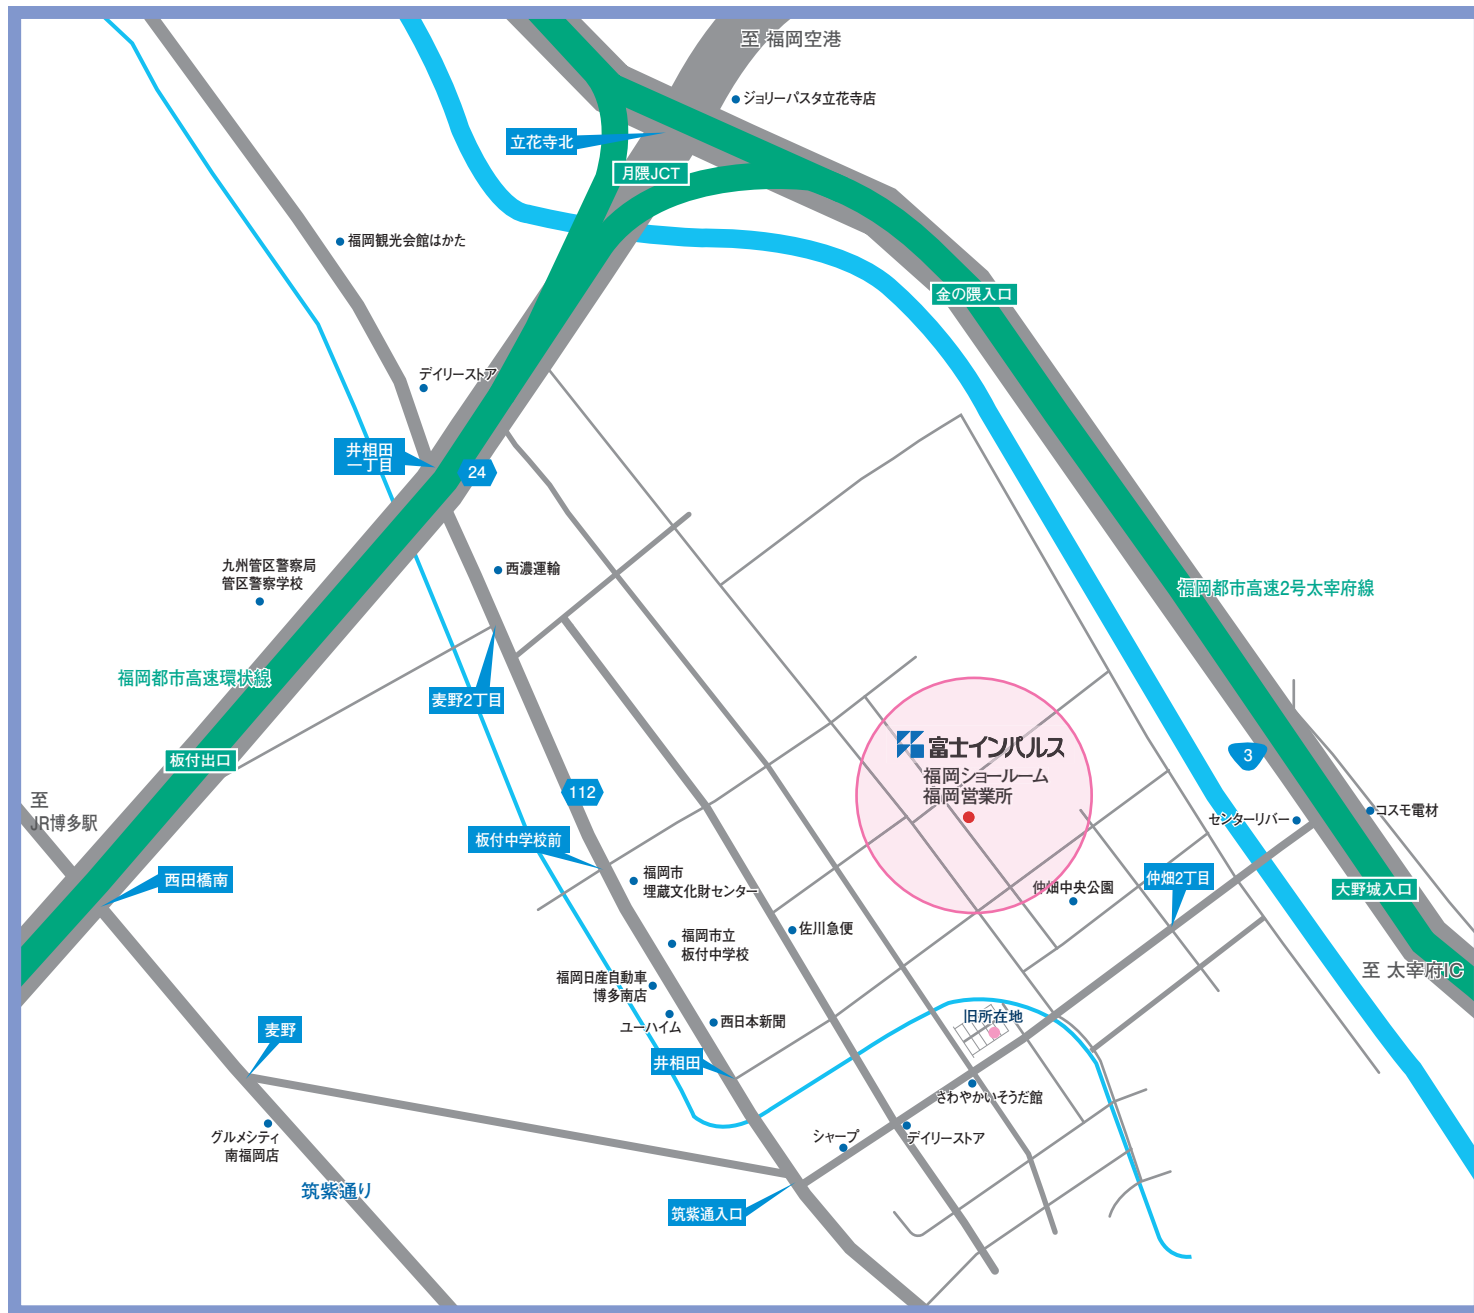

# 富士インパルス株式会社 福岡ショールーム 富士インパルス販売株式会社 福岡営業所 案内マップ

所在地：〒816-0921 福岡県大野城市仲畑2-3-42

■ 富士インパルス株式会社：福岡ショールーム

■ 富士インパルス販売株式会社：福岡営業所

Tel： 092-589-5530

Fax： 092-589-5540

#### 【お車利用】

1. 福岡空港 国内線から 約15分
2. 博多駅 筑紫口から 約20分
3. 太宰府ICから 約10分

2018.05.17