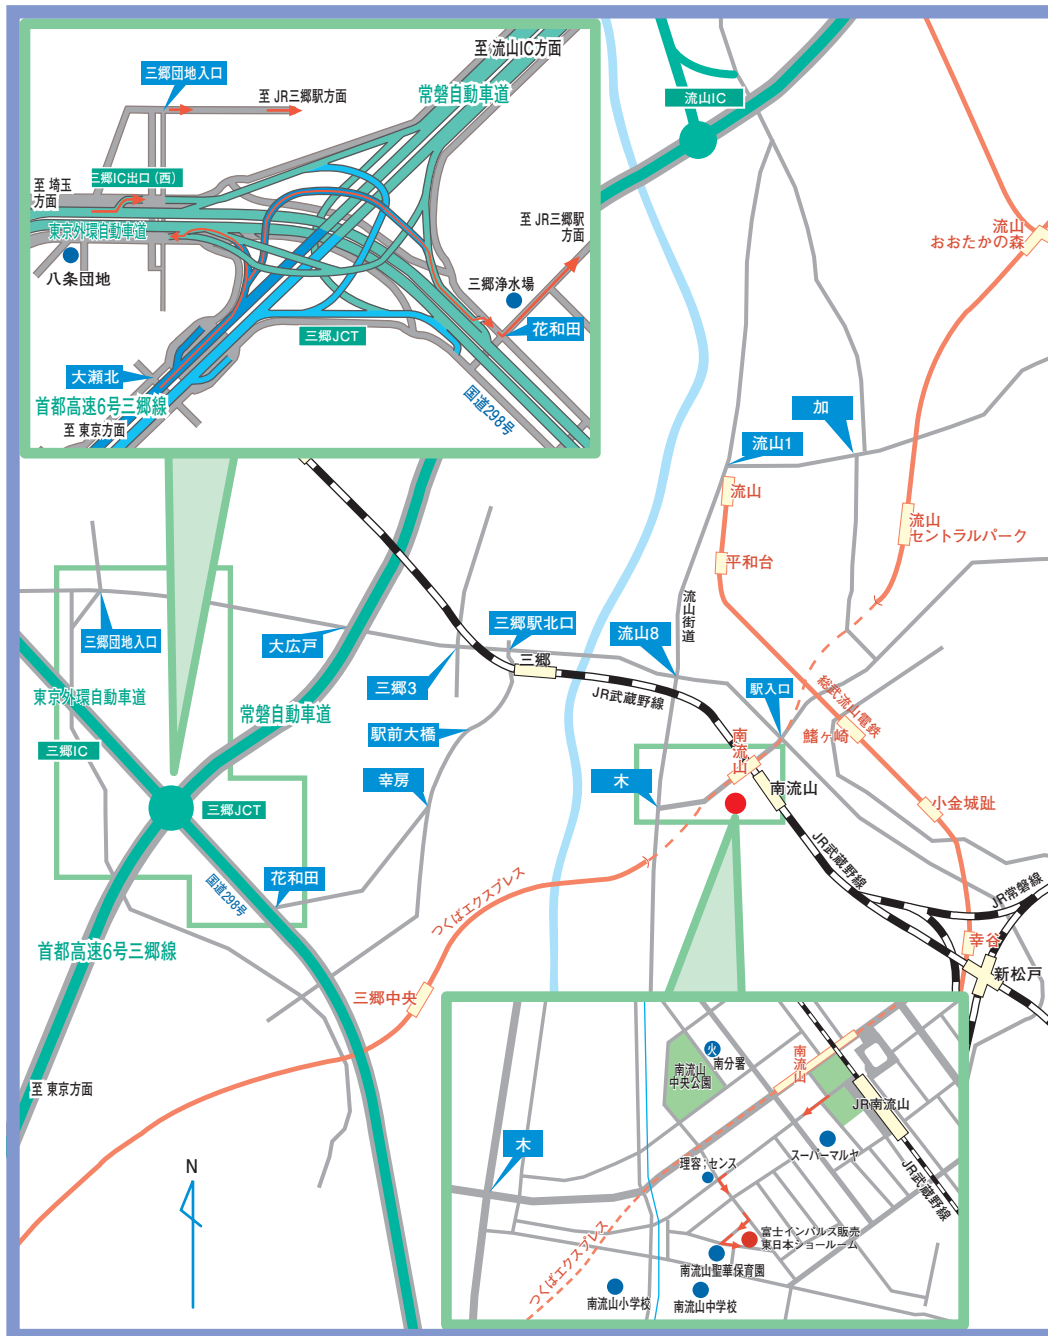

富士インパルス販売株式会社 本社、東日本ショールーム：案内マップ

所在地： 〒270-0163 千葉県流山市南流山2-27-6

■富士インパルス販売株式会社：本社、東日本ショールーム

Tel： 04-7157-7511

Fax： 04-7157-7512

【鉄道利用】

1. JR武蔵野線：南流山駅：南口より徒歩5分
2. つくばエクスプレス：南流山駅より徒歩5分（つくばエクスプレス：秋葉原駅より快速で約20分）

【お車利用】

1. 首都高速：三郷インター；三郷西出口より松戸方面 約15分
2. 常磐自動車道：流山インター；流山市街地方面より 約15分